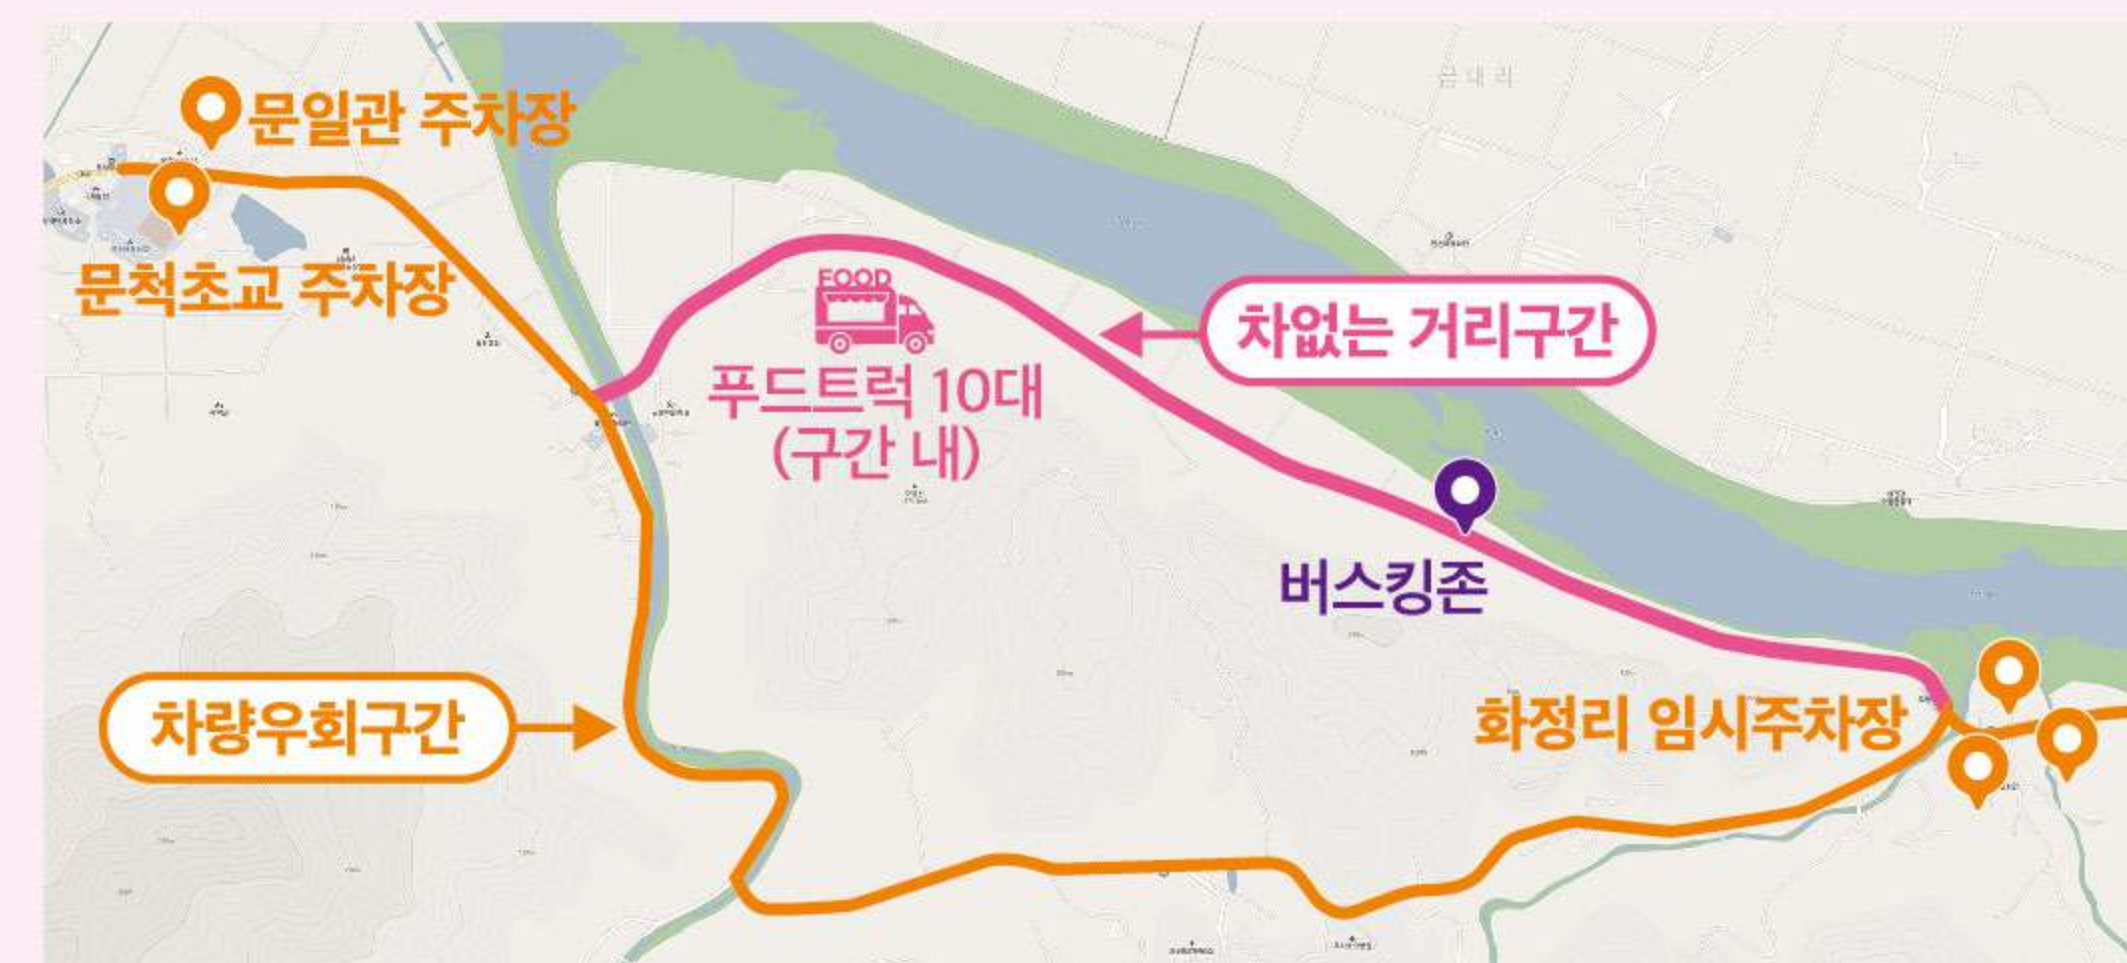

초대가수 김성환, 문희옥, 문연주, 윙크, 현진우

오시는 길

전라남도 구례군 구례읍 서시천로 84-11

기차 구례구역 ▶ 구례공영버스터미널 ▶ 서시천체육공원 도보, 택시 이용

버스 구례공영버스터미널에서 6-2버스 탑승 ▶ 보건의료원 하차 ▶
도보 8분 서시천체육공원

※ **자가용 이동시** | 서시천로 양방향 3차로 주차 및 공설운동장 이용
※ **버스주차** | 구례5일시장 주차장 이용

셔틀버스 운행안내

운행시간 3. 23.(토) ~ 3. 24.(일) | 09:00~18:00
문척초 ↔ 월평교 왕복운행 (15분간격으로 운행)

문의

구례 300리 벚꽃축제추진위원회 | 구례군 구례읍 양정2길 11, 061-780-2727

2024. 3. 22.(금) - 3. 24.(일)

주무대 구례읍 서시천체육공원 / 보조무대 문척면 행복센터
벚꽃길 차없는 거리 2.5km(문척면 월평교 ~ 오봉정사)

행사장 배치도

차없는 거리 (월평교 → 오봉정사)

보조무대 (문척면 행복센터)