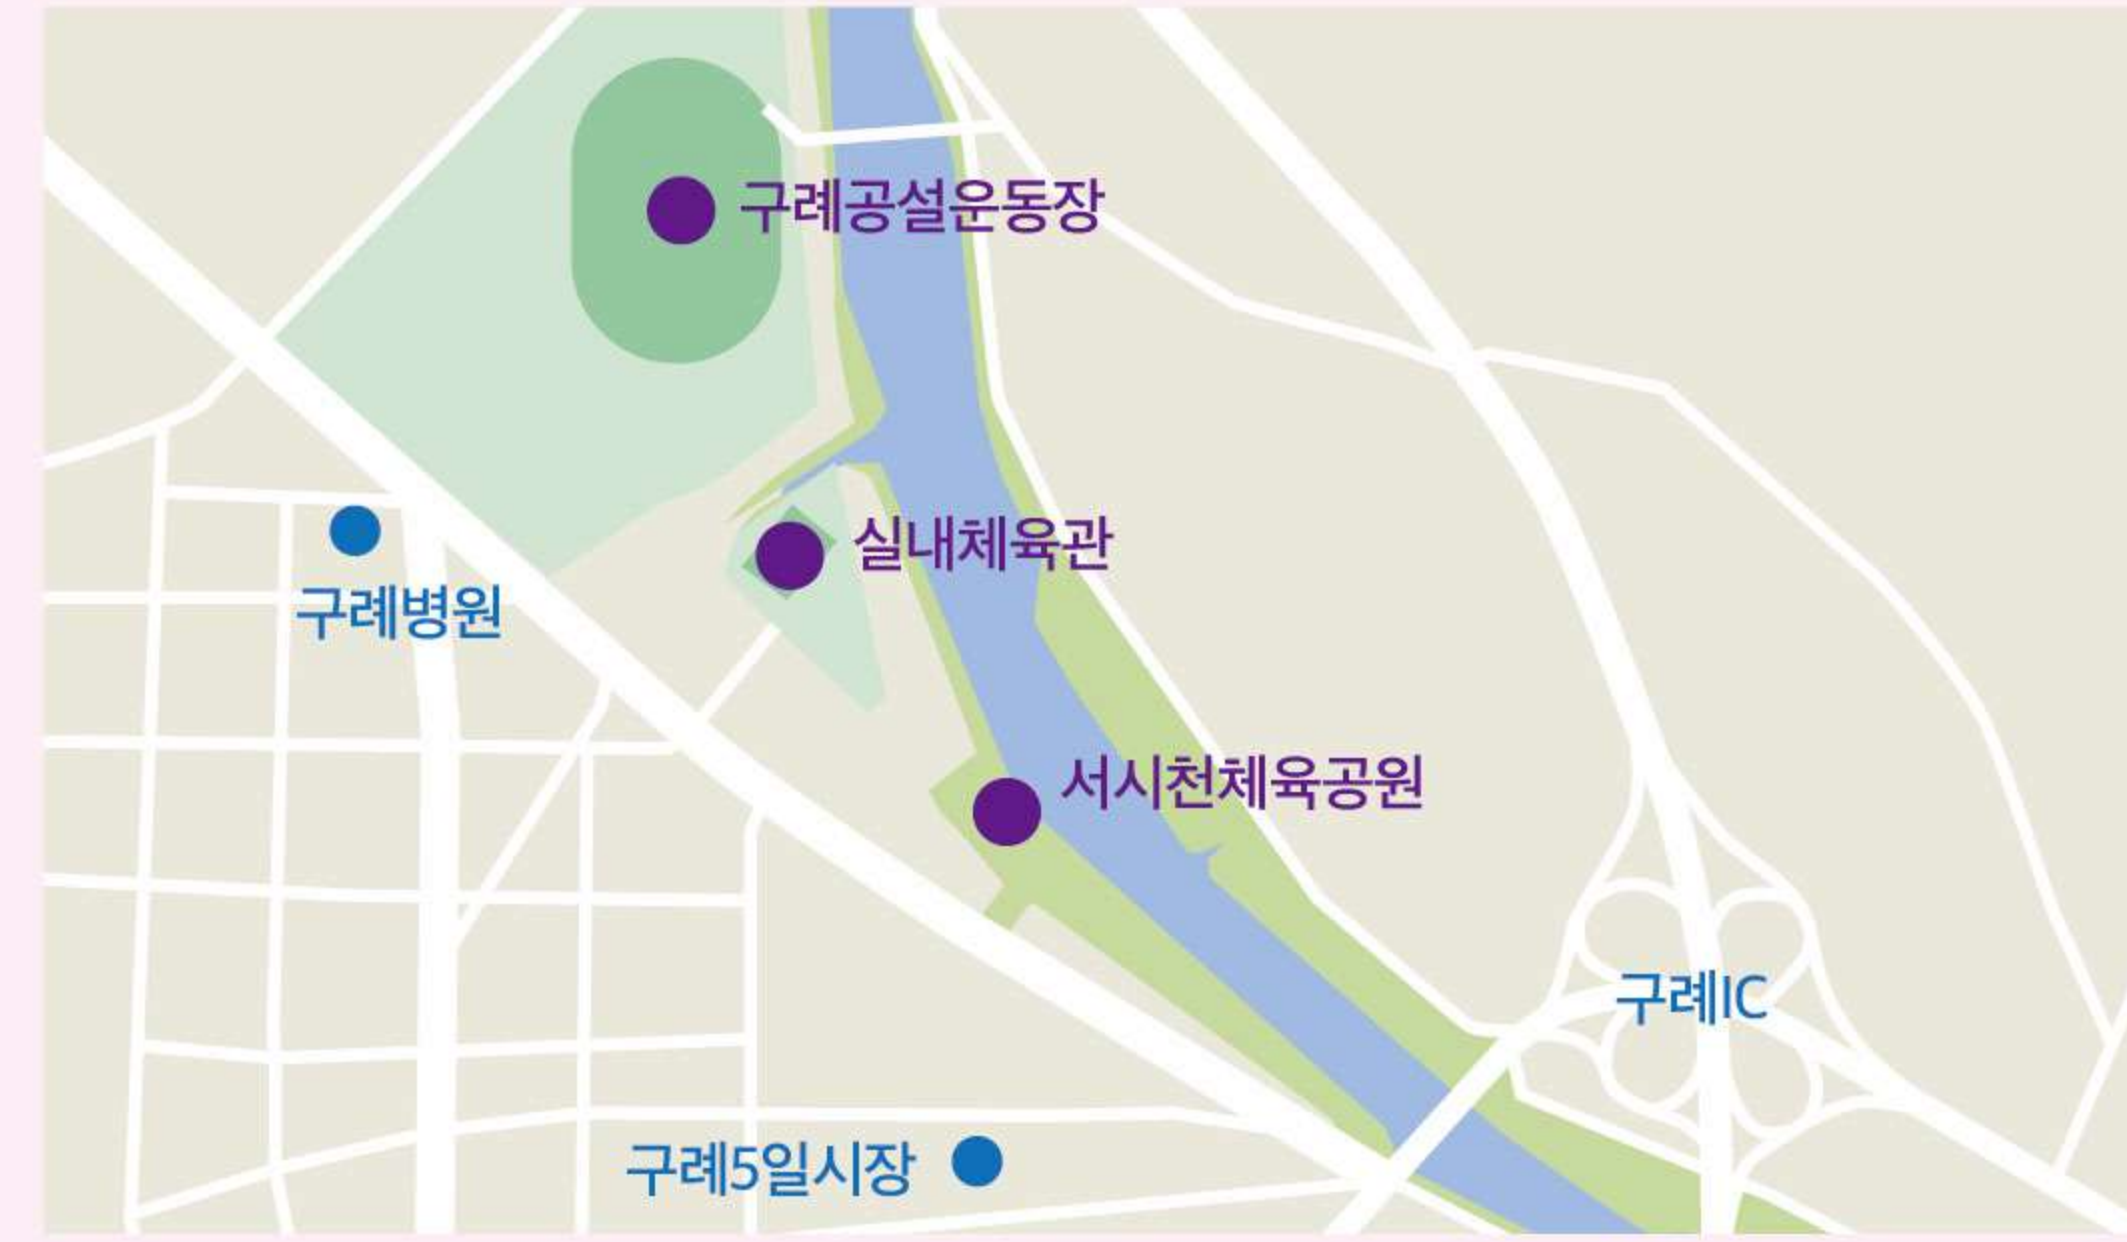

전국

노래자랑

예심

3. 24.(일) 13:00

섬진아트홀

녹화

3. 26.(화) 13:00

천은사주차장 특설무대

초대가수 김성환, 문희옥, 문연주, 윙크, 현진우

오시는 길

전라남도 구례군 구례읍 서시천로 84-11

기차 구례구역 ▶ 구례공영버스터미널 ▶ 서시천체육공원 도보, 택시 이용

버스 구례공영버스터미널에서 6-2버스 탑승 ▶ 보건의료원 하차 ▶
도보 8분 서시천체육공원

※ **자가용 이동시** | 서시천로 양방향 3차로 주차 및 공설운동장 이용
※ **버스주차** | 구례5일시장 주차장 이용

셔틀버스 운행안내

운행시간 3. 23.(토) ~ 3. 24.(일) | 09:00~18:00
문척초 ↔ 월평교 왕복운행 (15분간격으로 운행)

문의

구례 300리 벚꽃축제추진위원회 | 구례군 구례읍 양정2길 11, 061-780-2727

2024. 3. 22.(금) - 3. 24.(일)

주무대 구례읍 서시천체육공원 / 보조무대 문척면 행복센터
벚꽃길 차없는 거리 2.5km(문척면 월평교 ~ 오봉정사)

행사장 배치도

차없는 거리 (월평교 → 오봉정사)

보조무대 (문척면 행복센터)